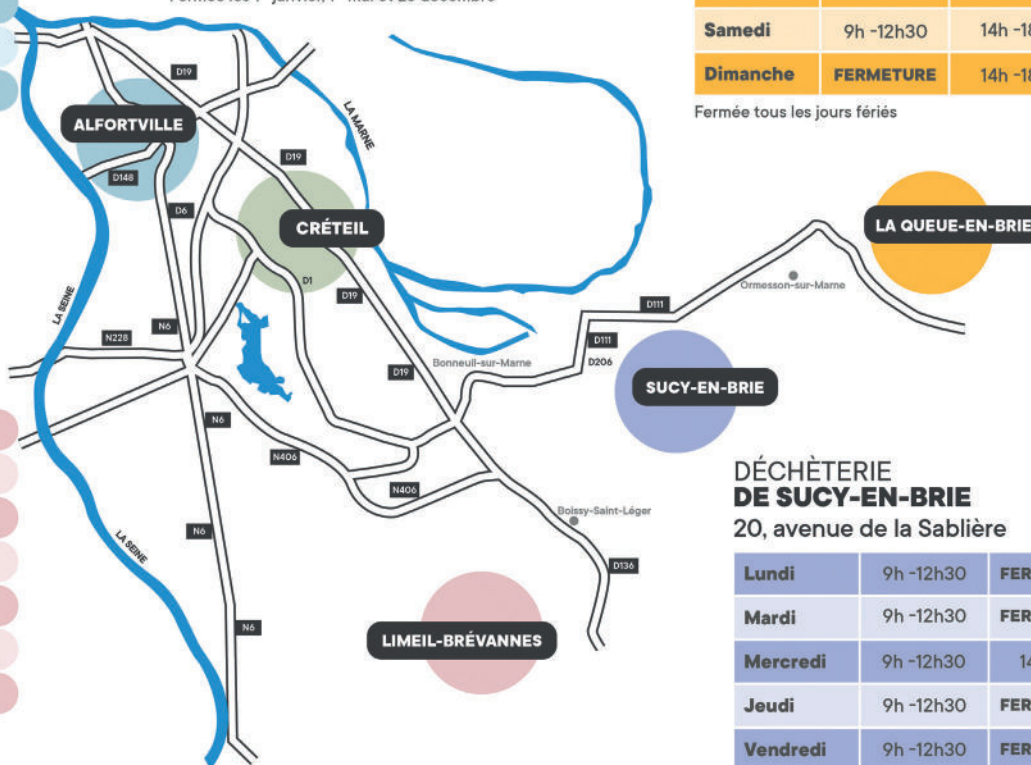

En plus du service mensuel de collecte des encombrants, le mobilier, l'électroménager, les appareils électriques ainsi que les déchets dangereux, peuvent être collectés en prenant rendez-vous au : **01 41 94 30 00**

ou sur : **monservicedechets.com**

DÉCHÈTERIE D'ALFORTVILLE

15 digue d'Alfortville (ZAC Val-de-Seine)

Lundi	FERMETURE	14h -18h
Mardi	FERMETURE	14h -18h
Mercredi	9h -12h30	14h -18h
Judi	FERMETURE	14h -18h
Vendredi	FERMETURE	14h -18h
Samedi	9h -12h30	14h -18h
Dimanche	FERMETURE	14h -18h

Fermée les 1er janvier, 1er mai et 25 décembre

DÉCHÈTERIE DE CRÉTEIL

Rue François Mauriac (près de la Préfecture)

Lundi	9h -12h30	FERMETURE
Mardi	9h -12h30	FERMETURE
Mercredi	9h -12h30	14h -18h
Judi	9h -12h30	FERMETURE
Vendredi	9h -12h30	FERMETURE
Samedi	9h -12h30	14h -18h
Dimanche	9h -12h30	FERMETURE

Fermée les 1er janvier, 1er mai et 25 décembre

DÉCHÈTERIE DE LA QUEUE-EN-BRIE

600, route de Brie

Lundi	FERMETURE	14h -18h
Mardi	FERMETURE	14h -18h
Mercredi	9h -12h30	14h -18h
Judi	FERMETURE	14h -18h
Vendredi	FERMETURE	14h -18h
Samedi	9h -12h30	14h -18h
Dimanche	FERMETURE	14h -18h

Fermée tous les jours fériés

DÉCHÈTERIE DE LIMEIL-BRÉVANNES

Avenue Descartes (près du stade Didier Pironi)

Lundi	FERMETURE	14h -18h
Mardi	FERMETURE	14h -18h
Mercredi	9h -12h30	14h -18h
Judi	FERMETURE	14h -18h
Vendredi	FERMETURE	14h -18h
Samedi	9h -12h30	14h -18h
Dimanche	FERMETURE	14h -18h

Fermée les 1er janvier, 1er mai et 25 décembre

DÉCHÈTERIE DE SUCY-EN-BRIE

20, avenue de la Sablière

Lundi	9h -12h30	FERMETURE
Mardi	9h -12h30	FERMETURE
Mercredi	9h -12h30	14h -18h
Judi	9h -12h30	FERMETURE
Vendredi	9h -12h30	FERMETURE
Samedi	9h -12h30	14h -18h
Dimanche	9h -12h30	FERMETURE

Fermée tous les jours fériés